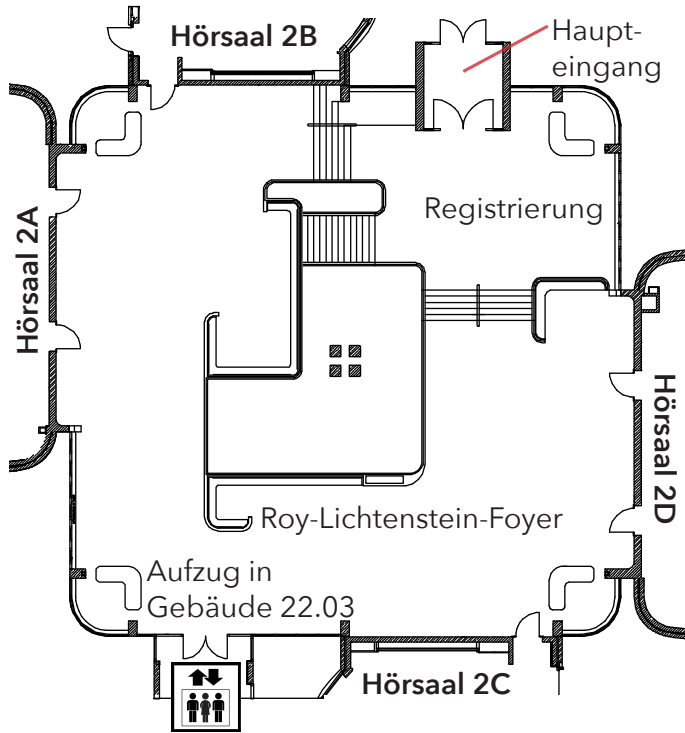

Gebäude 22.01

Ebene 00

Gebäude 22.01

Ebene U1

Gebäude 22.02

Ebene 00

Gebäude 22.02

Ebene U1

Zentrum für Operative Medizin II

Neubau Medizinisches Forschungszentrum I 13.58

Fußgängereingang Christophstraße

Uni Nord/ Christophstraße U71/U73/U83 704

MNR-Klinik

O.A.S.E. 16.61

Rektorat Universitätsverwaltung

Kindertagesstätte UKD I

HEINE-UNIVERSITÄT DÜSSELDORF (HHU)

Wiesbadener Straße

Christophstraße

Kindertagesstätte „Kleine Strolche“

Studierendenwerk

Mensa 21.11

Uni Mensa 731/735/827/SB57/NE7

Nebeneingang

Lieferanten-zufahrt