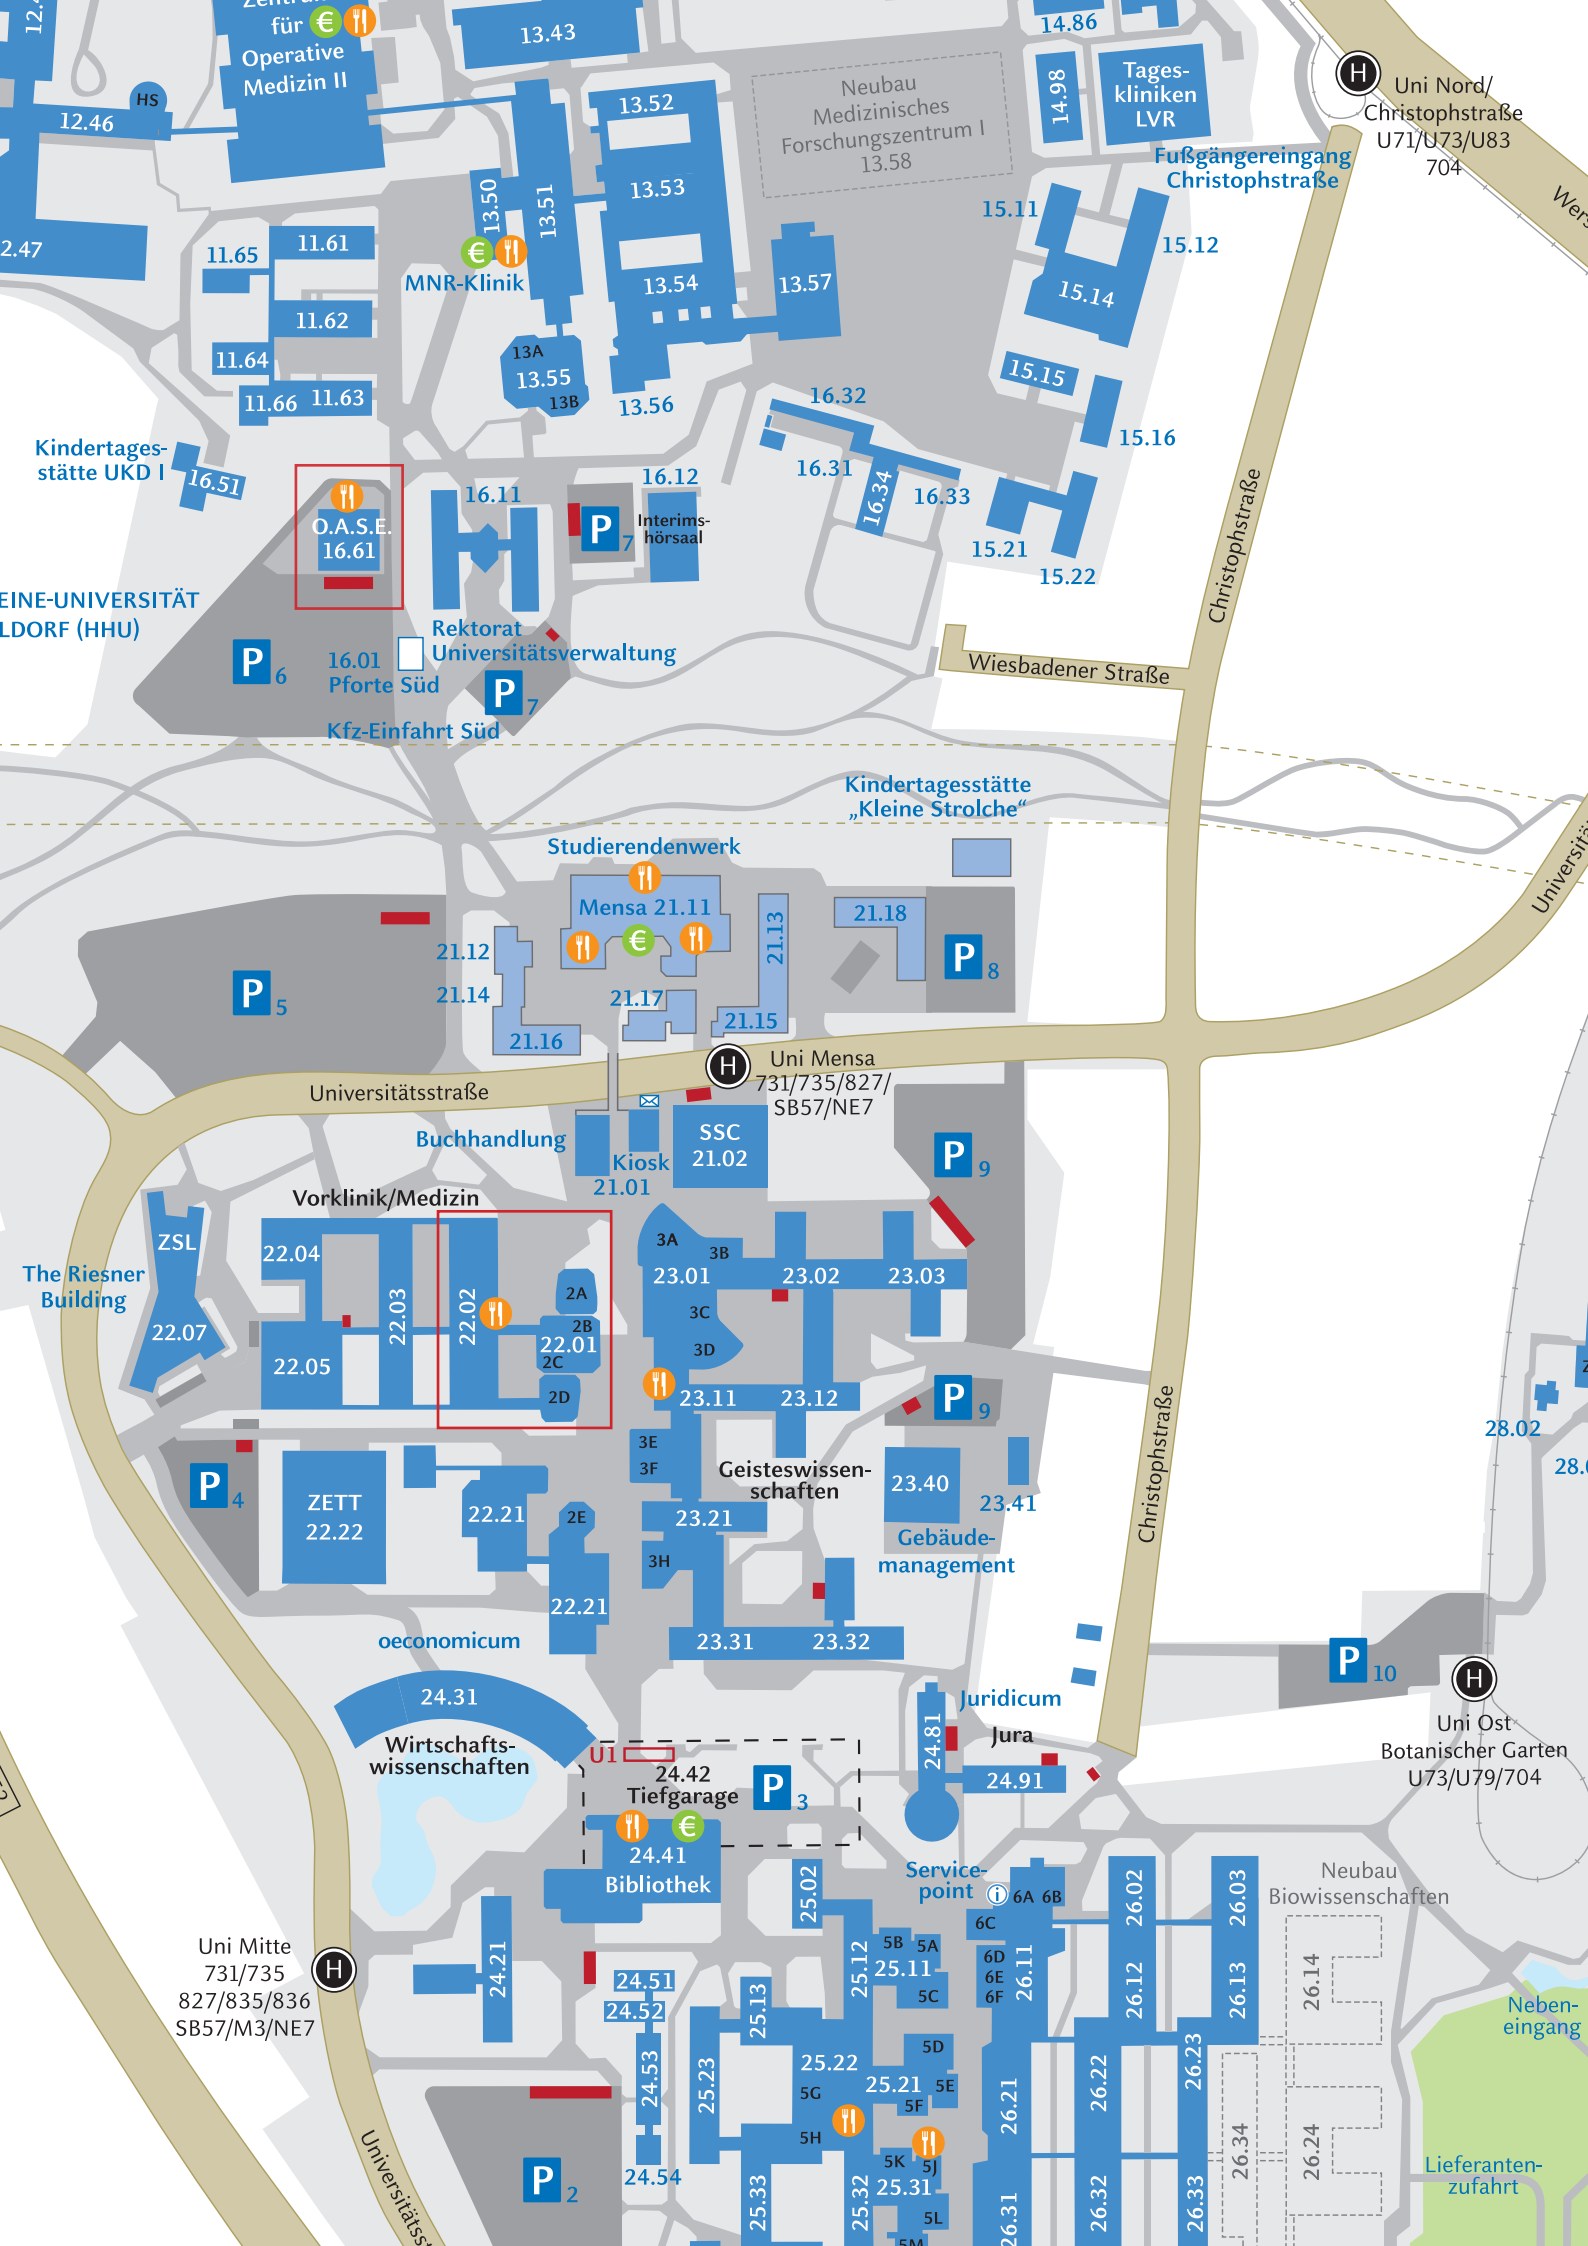

Zentrum für Operative Medizin II

Neubau Medizinisches Forschungszentrum I 13.58

Fußgängereingang Christophstraße

Uni Nord/ Christophstraße U71/U73/U83 704

MNR-Klinik

O.A.S.E. 16.61

Rektorat Universitätsverwaltung

Kindertagesstätte UKD I

HEINE-UNIVERSITÄT DÜSSELDORF (HHU)

Wiesbadener Straße

Christophstraße

Kindertagesstätte „Kleine Strolche“

Studierendenwerk

Mensa 21.11

Uni Mensa 731/735/827/SB57/NE7

Universitätsstraße

Buchhandlung

SSC 21.02

Vorklinik/Medizin

The Riesner Building

ZSL 22.07

22.04 22.03 22.02 22.01 22.05

2A 2B 2C 2D

Nebeneingang

Lieferanten-zufahrt