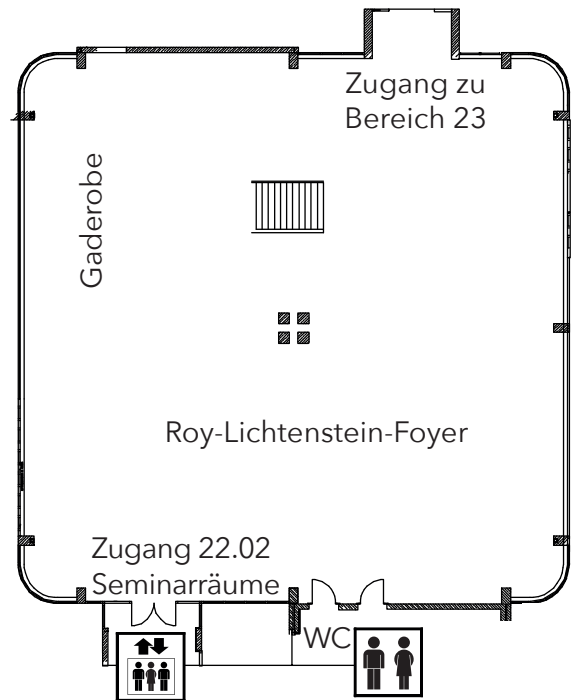

Gebäude 22.01

Ebene 00

Gebäude 22.01

Ebene U1

Gebäude 22.02

Ebene 00

Gebäude 22.02

Ebene U1

Zentrum für Operative Medizin II

Neubau Medizinisches Forschungszentrum I 13.58

Fußgängereingang Christophstraße

Uni Nord/ Christophstraße U71/U73/U83 704

MNR-Klinik

O.A.S.E. 16.61

Rektorat Universitätsverwaltung

Kindertagesstätte UKD I

HEINE-UNIVERSITÄT DÜSSELDORF (HHU)

Wiesbadener Straße

Christophstraße

Kindertagesstätte „Kleine Strolche“

Studierendenwerk

Mensa 21.11

Uni Mensa 731/735/827/SB57/NE7

Nebeneingang

Lieferanten-zufahrt